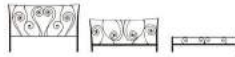

łóżko Enya
160x200 ; 180x200
sz: +20, d: 208 cm, h. 131/81/37 cm
kolorystyka Camfero Bed / stelaż drewniany