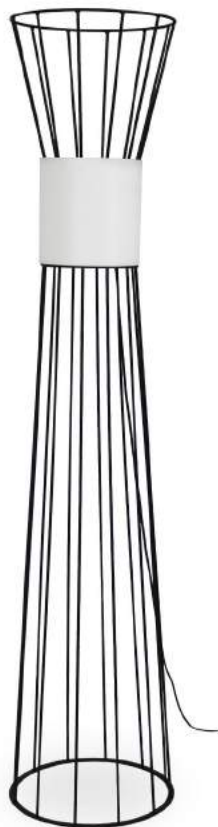

CORNER

stolik kawowy Corner [C0103]
60x110x46cm
lakier chrom
szkło przezroczyste 10mm
1 2 5 9 22 / 7 11 41 63 66

stoliki Corner [C0101] | [C0102]
60x40x70cm | 60x40x50cm
lakier czarny, chrom
szkło przezroczyste 10mm
1 2 5 9 22 / 7 11 41 63 66

2 5 / 11 1.66 81

stół Morgan [SM0101]
długości 200-240 cm,
szerokość 90,100 cm
lakier czarny
obłoga dąb naturalny

2 4 / 11 66 81

STÓŁ MORGAN

MIO

STÓŁ

stół Mio [SMI0101]
wersja z blatem okrągłym
średnica 100, 120 cm,
wersja z blatem prostokątnym
długość od 200 cm,
szerokość 90, 100 cm
lakier czarny
obłoga dąb z bali

fotel Cleo [KC0102]
70x70 h.90cm
lakier czarny, biały
tkanina
2 / F

fotel
cleo

seria lamp
VELO

lampa Velo [LV0101, LV0112]
35X35 cm wysokość 80 i 120 cm
czarny, złoty
szkło ręcznie dmuchane,
szkło czarne, lustro

1 9 5 2

lampa podłogowa Vita [V0101]
średnica 35 cm, wysokość 170 cm
kolorystyka czarny/biały

2 5

lampa Vita [V0102]
średnica 20 cm, wysokość 56 cm
kolorystyka czarny/biały

2 5

lampa wisząca Vita [V0103]
średnica 30 cm, wysokość 78 cm
kolorystyka czarny/biały