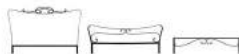

Cava

łóżko Cava
 120x200 ; 140x200 ; 160x200
 sz: +20, d: 208 cm, h. 123/75/37 cm
 kolorystyka Camfero Bed / stelaż drewniany

Coda

łóżko Coda
 120x200 ; 140x200 ; 160x200 ; 180x200
 sz: +10, d: 208 cm, h. 119/82/37 cm
 kolorystyka Camfero Bed / stelaż drewniany