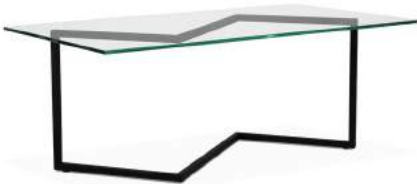

stolik kawowy Wave [S0121]
110x60 h.40cm
lakier czarny
szkło przezroczyste

2 5 / 7 9